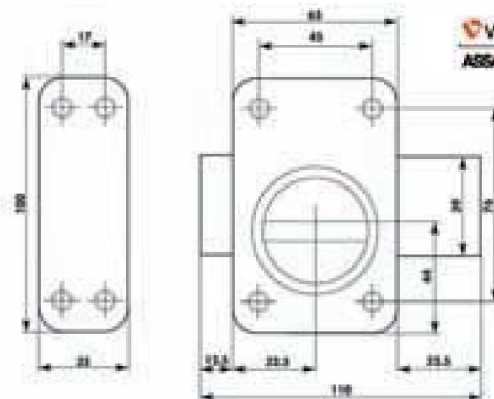

VERROU V136

- Cylindre Ø23mm
- Compatible avec système V5
- Vis et qabarit de pose fournis
- Pêne acier 110mm, changeable et réglable à plus ou moins 10mm sans démontage
- 3 clés

Réf	Libellé	long. cylindre	Finition	CDT	STOCK
33038L40	A bouton - Varié	40mm	Bronzé or	1	•
33038MGL40	A bouton même variure	40mm	Bronzé or	1	•
33038L45	A bouton - Varié	45mm	Bronzé or	1	•
33038MGL45	A bouton même variure	45mm	Bronzé or	1	•
33038L50	A bouton - Varié	50mm	Bronzé or	1	•
33039L40	2 entrées - Varié	40mm	Bronzé or	1	•
33039MGL40	2 entrées - même variure	40mm	Bronzé or	1	•
33039L45	2 entrées - Varié	45mm	Bronzé or	1	•
33039MGL45	2 entrées - même variure	45mm	Bronzé or	1	•