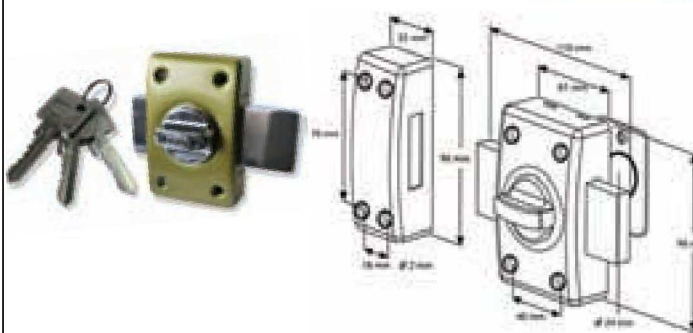

VERROU DE SURETÉ

Bouton

2 entrées

- Livré avec 4 clés
- Aucune vis apparente
- Carte de propriété

Réf	Réf Four.	Libellé	Finition	CDT	STOCK
69162	V83CB40BEK	Bouton cyl. 40 mm	Bronze	1	•
69163	V83CB45BEK	Bouton cyl. 45 mm	Bronze	1	•
69164	V83CC40BEK	2 entrées cyl. 40 mm	Bronze	1	•
69165	V83CC45BEK	2 entrées cyl. 45 mm	Bronze	1	•

VERROU BOUTON CLASSIK

- Livré avec 3 clés
- Ø du cylindre 23 mm
- Rosace de propreté et vis de fixation fournies
- Entraxe de vis standard (40x70 mm), compatible City 25 et Cyclop

Réf	Réf Four.	Libellé	Finition	CDT	STOCK
69182V	CLB CB40 B EK	Cyl. 40 mm en varié	Bronze	1	•
69182MG	CLK CB40 BEK KF	Cyl. 40 mm s'ouvrant	Bronze	1	•
69183V	CLK CB 45 BEK	Cyl. 45 mm en varié	Bronze	1	•
69183MG	CLK CB45 BEK KF	Cyl. 45 mm s'ouvrant	Bronze	1	•

VERROU A BOUTON B5

- Livré avec 3 clés
- Coffre acier
- Cylindre diam 23mm, pêne 110mm
- Pas de service : pas de clé supplémentaire, pas de clé sur numéro, pas de réappro sur numéro

Réf	Longueur cylindre	Fonction	Finition	CDT	STOCK
133005V	40mm	Varié	Bronzé or	1	• 1
133005MG	40mm	S'ouvrant	Bronzé or	1	• 1
133006V	45mm	Varié	Bronzé or	1	• 1
133006MG	45mm	S'ouvrant	Bronzé or	1	• 1