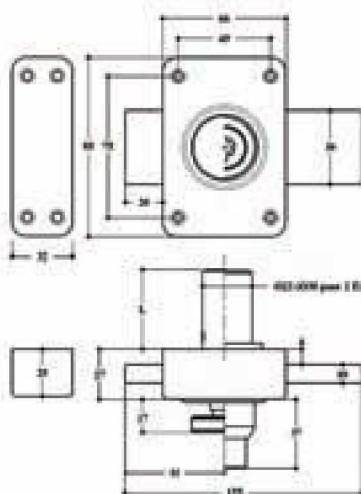

- Coffre acier embouti 20/10 traité anti-corrosion
- Finition résine polyester thermodurcie offrant une grande résistance à la rupture, au crochetaqe et au perçage
- Livré avec : 3 clés en varié ; 2 clés sur numéro ou s'entrouvant

Réf	Réf Four.	Libellé	Clé	Canon	Finition	CDT	STOCK
27001	103 514	Gâche Bois	5 ailettes	C40	Bronze	1	•
27002	103 524	Gâche Huisserie Métallique	5 ailettes	C40	Bronze	1	•
27003	103 510	Gâche Bois	5 ailettes	C45	Bronze	1	•
27004	103 520	Gâche Huisserie Métallique	5 ailettes	C45	Bronze	1	•
27011	103 515	Gâche Bois	5 ailettes	C50	Bronze	1	•
27022	103 516	Gâche Bois	5 ailettes	C60	Bronze	1	•
27007	2x113 514	Jeu de verrous GB	5 ailettes	C40	Bronze	1x2	•
27008	2x113 510	Jeu de verrous GB	5 ailettes	C45	Bronze	1x2	•
27201	103 114	Gâche Bois	7000	C40	Bronze	1	•
27202	103 110	Gâche Bois	7000	C45	Bronze	1	•
27203	103 114	Gâche Huisserie Métallique	GM05	C40	Bronze	1	•
27204	103 410	Gâche Huisserie Métallique	GM05	C45	Bronze	1	•