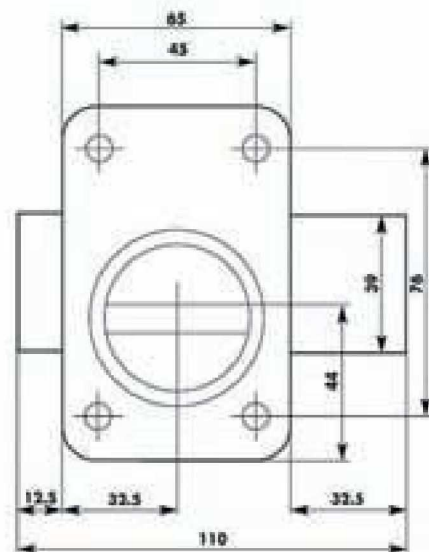

VERROU RADIAL NT (NON A2P*)

- Cylindre Ø25mm, 45mm
- Vis et gabarit de pose fournis
- Protecteur de cylindre anti-perçage
- 3 clés réversibles maillechoit à reproduction interdite et carte de propriété
- Possibilité d'utiliser le kit de rallonge 75/15 et 75/70

Réf	Libellé	Finition	CDT	STOCK
33320V	Bouton - Varié	Bronzé or	1	●
33320X2	Bouton - S'ouvrant par 2	Bronzé or	1(x2)	●
33321V	2 entrées - Varié	Bronzé or	1	●
33321X2	2 entrées - S'ouvrant par 2	Bronzé or	1(x2)	●