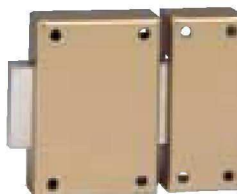

VERROU DE CAVE 34

- Livré avec 3 clés
- Cylindre laiton Ø 23mm à 4 goupilles
- Coffre et gâche en acier plié de 20/10ème

Réf	Réf Four.	Longueur cylindre	Fonction	Finition	CDT	STOCK
13301L30	10000301	30mm	Varié	Bronzé or	1	•
13301L35	10000351	35mm	Varié	Bronzé or	1	•
13301L40	10000401	40mm	Varié	Bronzé or	1	•
13301X2L40	10000402	40mm	S'ouvrant par 2	Bronzé or	1x2	•
13301L45	10000451	45mm	Varié	Bronzé or	1	•
13301X2L45	10000452	45mm	S'ouvrant par 2	Bronzé or	1x2	•