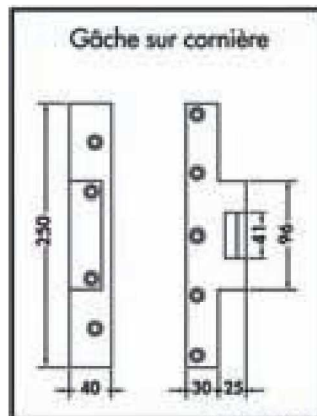

Réf. 345020

Réf	Réf Four.	Libellé	Finition	CDT	STOCK
23182R1	332020-01-0A	Contre-plaque verrou VEGA Ø23mm	Bronzé or	1	•
23182R3	320280-02-0A	Contre-plaque verrou KESO Ø 31mm	Bronzé or	1	•
23185R1	345020-01-0A	Gâche cornière	Bronzé or	1	•
23187	PKC00001-0A	Protège-pompe KESO 45mm Ø ext.31mm	Bronzé or	1	•