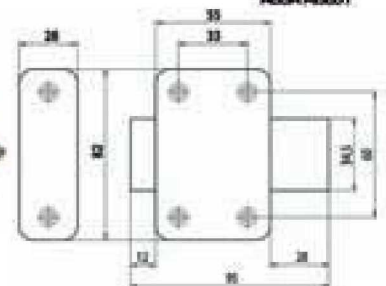

VERROU RXP

- Cylindre Ø20mm, 40mm
- 2 clés

Réf	Réf four.	Finition	CDT	STOCK
33036	6401	Bronze - bouton noir	1	•