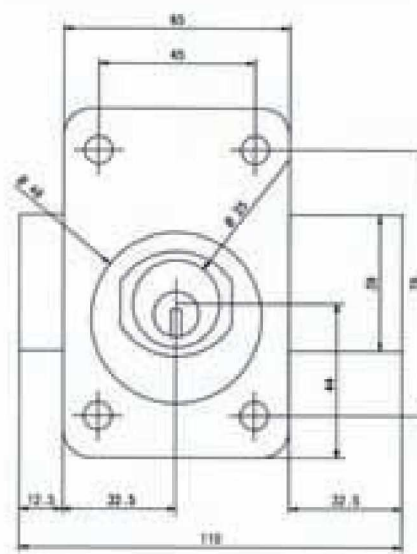

VERROU RADIAL NT (NON A2P*)

- Cylindre Ø25mm, 45mm
- Vis et gabarit de pose fournis
- Protecteur de cylindre anti-perçage
- 3 clés réversibles maillechoit à reproduction interdite et carte de propriété
- Possibilité d'utiliser le kit de rallonge 75/15 et 75/70

Réf	Libellé	Finition	CDT	STOCK
33320V	Bouton - Varié	Bronzé or	1	●
33320X2	Bouton - S'ouvrant par 2	Bronzé or	1(x2)	●
33321V	2 entrées - Varié	Bronzé or	1	●
33321X2	2 entrées - S'ouvrant par 2	Bronzé or	1(x2)	●