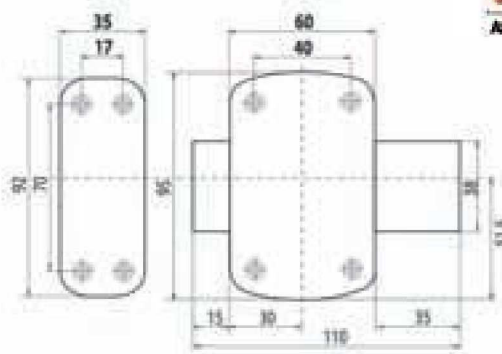

VERROU CYCLOP À 2 ENTRÉES 7603/CGF

- Cylindre Ø23mm
- Gamme compatible système V5
- Vis et qabarit de pose fournis
- Epaisseur 25mm
- Pêne acier 110mm
- 3 clés

Réf	Fonction	long. cylindre	Finition	CDT	STOC
33540V	Varié	35mm	Bronzé or	1	•
33540X2	S'ouvrant par 2	35mm	Bronzé or	1(x2)	•
33540MG	Même variure	35mm	Bronzé or	1	•
33540N1	Numéro stock U47254	35mm	Bronzé or	1	•
33541V	Varié	40mm	Bronzé or	1	•
33541X2	S'ouvrant par 2	40mm	Bronzé or	1(x2)	•
33541MG	Même variure	40mm	Bronzé or	1	•
33541N1	Numéro stock U47254	40mm	Bronzé or	1	•
33542V	Varié	45mm	Bronzé or	1	•
33542X2	S'ouvrant par 2	45mm	Bronzé or	1(x2)	•
33542MG	Même variure	45mm	Bronzé or	1	•
33542N1	Numéro stock U47254	45mm	Bronzé or	1	•
33543V	Varié Gâche huisserie métal	45mm	Bronzé or	1	•
33543X2	S'ouvrant par 2 Gâche huisserie métal	45mm	Bronzé or	1(x2)	•
33543MG	Même variure Gâche huisserie métal	45mm	Bronzé or	1	•
33544V	Varié	50mm	Bronzé or	1	•
33544X2	S'ouvrant par 2	50mm	Bronzé or	1(x2)	•
33544MG	Même variure	50mm	Bronzé or	1	•
33544N1	Numéro stock U47254	50mm	Bronzé or	1	•

PÈNE DE VERROU CYCLOP CGF

Réf	Longueur	Finition	CDT	STOCK	€ HT
33535	145mm	Chromé	1	•	14,10
33536	160mm	Chromé	1	•	14,96