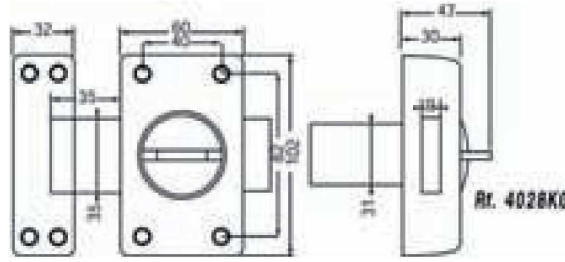

VERROU KESO

- Cylindre Ø27mm, 45mm
- Coffre acier embouti
- Vis et gabarit de pose fournis
- Pêne acier 110mm
- 4 clés
- Version non A2P: clé KESO 2000
- Version A2P*: clé KESO 2000S, carte de propriété, contre-plaque et protecteur