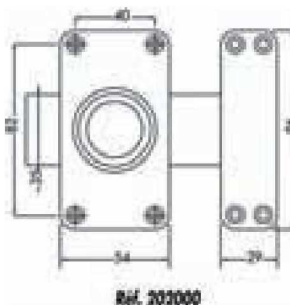

VERROU VEGA

Série étroite

- Cylindre Ø23mm, 45mm
- Coffre acier embouti
- Vis et qabarit de pose fournis
- Epaisseur 25mm
- Pêne acier 110mm
- 3 clés

Réf	Réf Four.	Libellé	Finition	CDT	STOCK
23088V	202000-01-0A	Bouton varié	Bronzé or	1	•
23088N3	202000-01-0A06	Bouton sur numéro BY1737	Bronzé or	1	•
23088N4	202000-01-0A07	Bouton sur numéro BY2670	Bronzé or	1	•
23088N5	202000-01-0A05	Bouton sur numéro BY0347	Bronzé or	1	•
23089V	202200-01-0A	2 entrées varié	Bronzé or	1	•
23089N3	202200-01-0A06	2 entrées sur numéro BY1737	Bronzé or	1	•
23089N4	202200-01-0A07	2 entrées sur numéro BY2670	Bronzé or	1	•
23089N5	202200-01-0A05	2 entrées sur numéro BY0347	Bronzé or	1	•