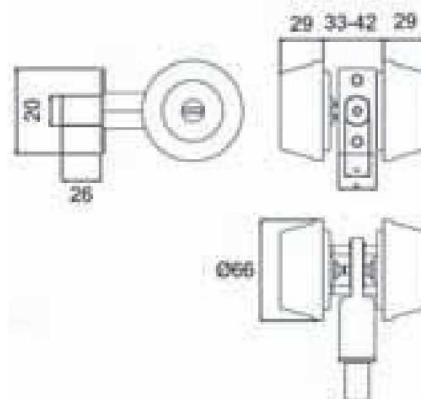

VERROU TUBULAIRE À LARDER 2 ENTRÉES

- Epaisseurs de porte de 33 à 51 mm
- Axe à 70 mm
- Cylindre TE-5 à 5 pistons
- Garantie 10 ans

Réf	Réf Four.	Libellé	Finition	CDT	STOCK
62003	51770LP	Varié	Laiton poli	1	•
62003MG	51770LP MV	S'entrouvant	Laiton poli	1	•
62012	51770CM	Varié	Chromé mat	1	•
62012MG	51770CM MV	S'entrouvant	Chromé mat	1	•