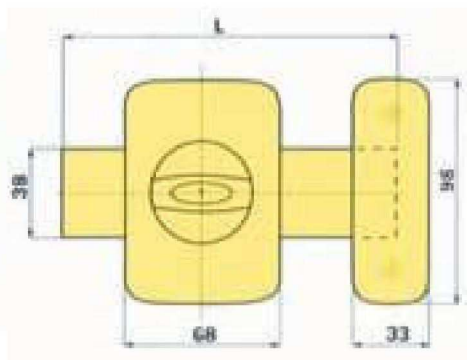

VERROU BIAxIAL

• 3 clés non reproductibles

Réf	Libellé	Finition	CDT	STOCK
07020	Bouton varié	Bronzé or	1	•
07021	2 entrées varié	Bronzé or	1	•
07022	Contre-plaque	Bronzé or	1	•