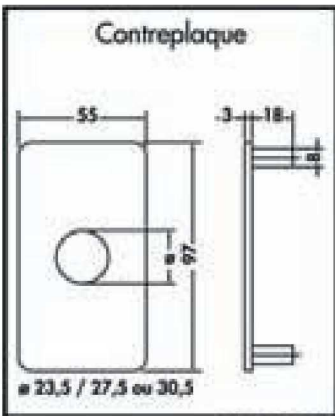

ACCESSOIRES POUR VERROU NON A2P

Réf. 332020