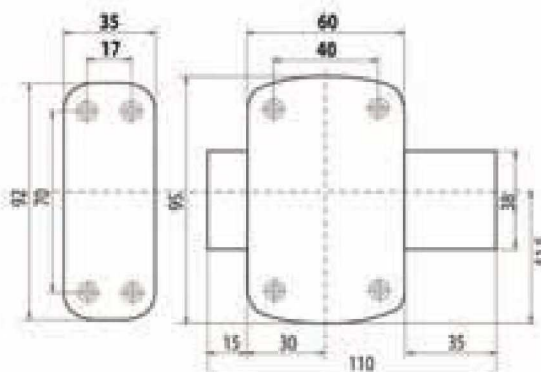

VERROU CYCLOP BOUTON 7600/CGF

- Cylindre Ø23 mm
- Gamme compatible système V5
- Vis et qabarit de pose fournis
- Epaisseur 25mm
- Pêne acier 110mm
- 3 clés

Réf	Fonction	lona. cylindre	Finition	CDT	STOCK
33501V	Varié	30mm	Bronzé or	1	•
33501X2	S'entrouvrant par 2	30mm	Bronzé or	1(x2)	•
33501MG	Même variure	30mm	Bronzé or	1	•
33501N1	Numéro stock U47254	30mm	Bronzé or	1	•
33504V	Varié	35mm	Bronzé or	1	•
33504X2	S'entrouvrant par 2	35mm	Bronzé or	1(x2)	•
33504MG	Même variure	35mm	Bronzé or	1	•
33504N1	Numéro stock U47254	35mm	Bronzé or	1	•
33507V	Varié	40mm	Bronzé or	1	•
33508	S'entrouvrant par 2	40mm	Bronzé or	1(x2)	•
33509	Même variure	40mm	Bronzé or	1	•
33507N1	Numéro stock U47254	40mm	Bronzé or	1	•
33510V	Varié	45mm	Bronzé or	1	•
33511	S'entrouvrant par 2	45mm	Bronzé or	1(x2)	•
33512	Même variure	45mm	Bronzé or	1	•
33510N1	Numéro stock U47254	45mm	Bronzé or	1	•
33513V	Varié gâche huisserie métallique	45mm	Bronzé or	1	•
33516V	Varié	50mm	Bronzé or	1	•
33516MG	Même variure	50mm	Bronzé or	1	•
33516N1	Numéro stock U47254	50mm	Bronzé or	1	•