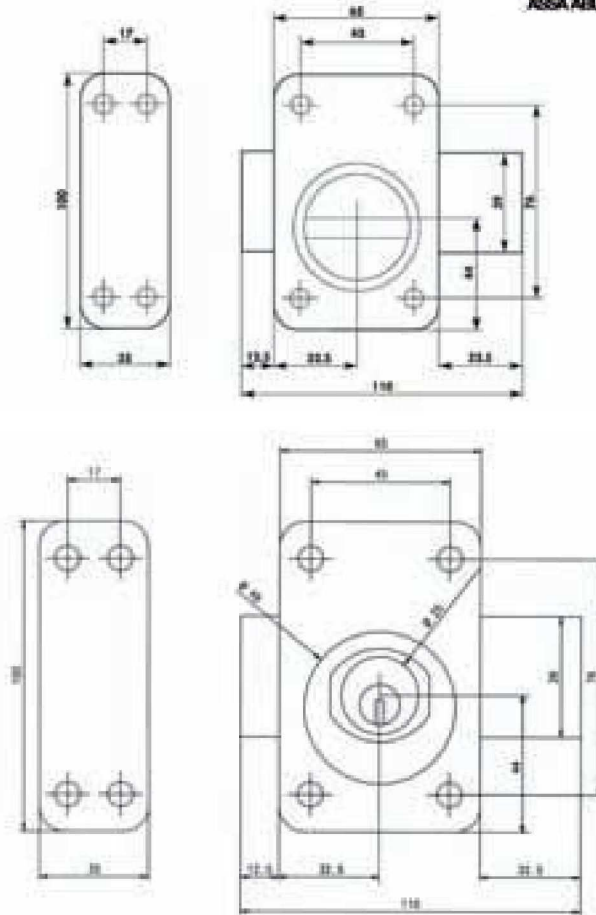

VERROU RADIAL NT+ A2P* ET A2P**

- Cylindre Ø25mm, 45mm
- Vis et gabarit de pose fournis
- Contre-plaque blindée
- Dispositif anti-perçage et anti-crochetage
- 3 clés réversibles maillechort à reproduction interdite et carte de propriété
- Sur A2P** : protecteur de cylindre anti-perçage et pastille frontale tournante

Réf	Libellé	Finition	CDT	STOCK
33322V	Bouton A2P* 7840 - Varié	Bronzé or	1	•
33322X2	Bouton A2P* 7840 - S'ouvrant par 2	Bronzé or	1(x2)	•
33323V	2 entrées A2P* 7843 - Varié	Bronzé or	1	•
33323X2	2 entrées A2P* 7843 - S'ouvrant par 2	Bronzé or	1(x2)	•
33324V	2 entrées A2P** 7943 - Varié	Bronzé or	1	•
33324X2	2 entrées A2P** 7943 - S'ouvrant par 2	Bronzé or	1(x2)	•