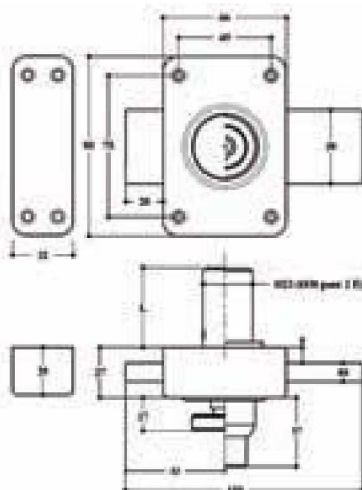

VERROU 2 ENTRÉES POLLUX

- Verrou de haute sûreté
- Coffre acier embouti 20/10 offrant une grande résistance à la rupture, au crochetaqe et au perçage
- Livré avec : 3 clés en varié ; 2 clés sur numéro ou s'entrouvant

Réf	Réf Four.	Clé	Canon	Finition	CDT	STOCK
27009	120 510	5 ailettes	45mm	Bronze	1	•
27006	120 515	5 ailettes	50mm	Bronze	1	•
27009X2	130 510	5 ailettes s'entrouvrant par 2	45mm	Bronze	1x2	•
27210	120 110	7000	45mm	Bronze	1	•
27204	120 410	GM05	45mm	Bronze	1	•