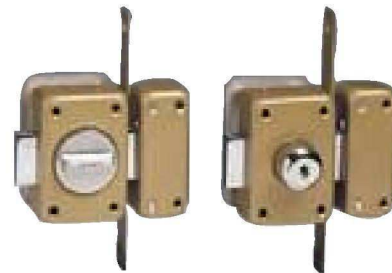

VERROU DE SURETÉ

Bouton

2 entrées

- Livré avec 4 clés
- Aucune vis apparente
- Carte de propriété

Réf	Réf Four.	Libellé	Finition	CDT	STOCK
69162	V83CB40BEK	Bouton cyl. 40 mm	Bronze	1	•
69163	V83CB45BEK	Bouton cyl. 45 mm	Bronze	1	•
69164	V83CC40BEK	2 entrées cyl. 40 mm	Bronze	1	•
69165	V83CC45BEK	2 entrées cyl. 45 mm	Bronze	1	•

VERROU A BOUTON B5

- Livré avec 3 clés
- Coffre acier
- Cylindre diam 23mm, pêne 110mm
- Pas de service : pas de clé supplémentaire, pas de clé sur numéro, pas de réappro sur numéro

Réf	Longueur cylindre	Fonction	Finition	CDT	STOCK
133005V	40mm	Varié	Bronzé or	1	• 1
133005MG	40mm	S'ouvrant	Bronzé or	1	• 1
133006V	45mm	Varié	Bronzé or	1	• 1
133006MG	45mm	S'ouvrant	Bronzé or	1	• 1

GÂCHES DIVERSES POUR VERROU CAVERS

n.46

n.49E

n.44

n.49

n.49P

n.49TA/49TC

Réf	Réf Four.	Libellé	Finition	CDT	STOCK
13083	97024400	Gâche haute à patte 44	Bronzé or	1	1
13087	97024600	Gâche renfort feuillure 46	Acier zingué	1	1
13091	97024900	Gâche huisserie métallique 49	Bronzé or	1	1
13093	9702049P	Gâche platine 49P	Acier zingué	1	1
13094	9702049E	Gâche équerre 49E	Acier zingué	1	1
13095	970249TC	Gâche têtère CITY 49TC	Bronzé or	1	1
13095R1	970249TA	Gâche têtère ARNOV 49TA	Bronzé or	1	1

VERROU CAVITH A2P*

- Livré avec 3 clés difficilement reproductibles
- Carte de propriété
- Avec contre-plaque ep.4mm
- Protège-pompe tournant en acier cémenté Ø 34mm

Réf	Réf Four.	Libellé	Finition	CDT	STOCK
13310	14000001	Bouton 1400	Or	1	1
13311	14030001	2 entrées 1403	Or	1	1